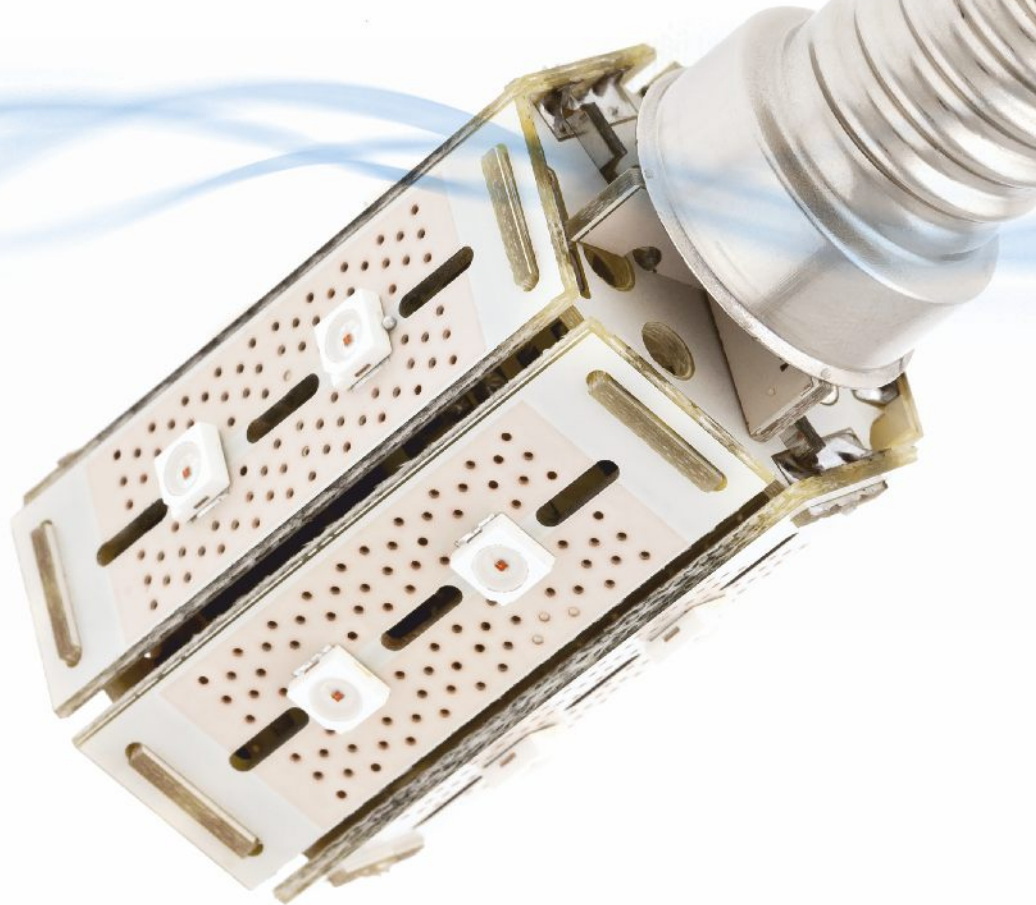

Odbiorniki
zdalnego
sterowania

Nadajniki
zdalnego
sterowania

Sterowniki
do automatyki
bramowej

Akcesoria
do automatyki
bramowej

Siłowniki
do automatyki
bramowej

Kontrola
dostępu

**ŻYWOTNOŚĆ
50 000h**

LIBRA24

- odporna na wstrząsy i wibracje
- wbudowany przerywacz
- niski pobór mocy
- doskonale widoczna w każdych warunkach

Żarówka LIBRA jest zamiennikiem tradycyjnej żarówki 24V stosowanej w lampach sygnalizacyjnych. Technologia LED zapewnia dużą odporność na wstrząsy i wibracje, co przekłada się na bezawaryjną pracę. Wbudowany przerywacz umożliwia współpracę ze sterownikami podającymi ciągłe zasilanie na lampę.

zastosowanie żarówki LIBRA24

LIBRA24

sygnalizacyjna żarówka LED

▶ Parametry podstawowe

zasilanie: 12-24 AC/DC
pobór prądu: max. 250mA
moc: 3,5W
żywność: 50 000h
zabezpieczenie termiczne: 130°C
temperatura pracy: -25°C / +55°C
intensywność pracy: 80 % / h
rodzaj gwintu: E14
kolor światła: żółty
technologia: LED
przeznaczenie: oświetlenie sygnalizacyjne
sposób montażu: w oprawie
tryb pracy: ciągły / impulsowy 0,5s
odporność na wstrząsy: tak
waga: 17g